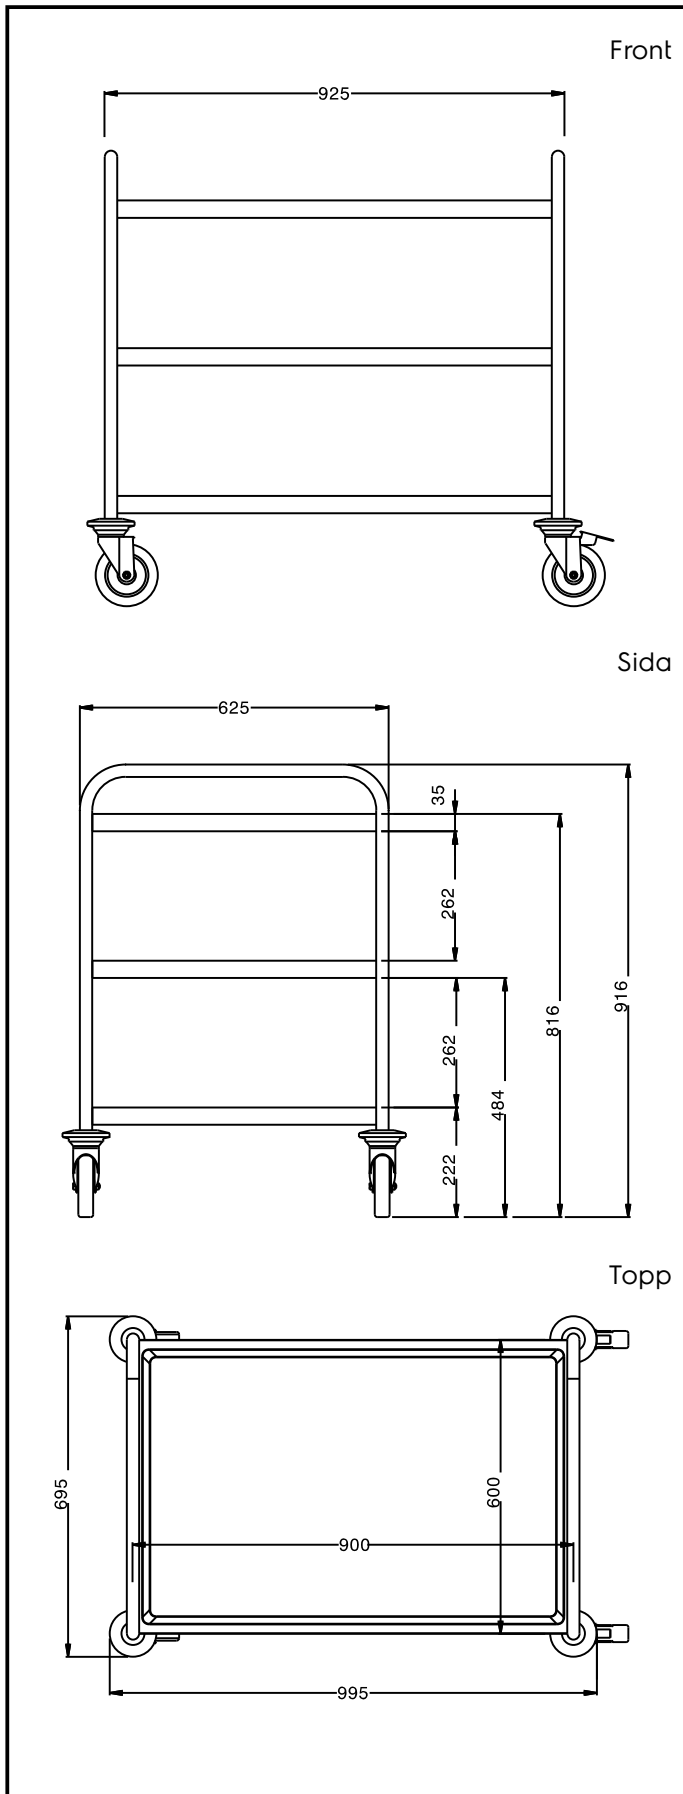

Serveringsvagnar Bordsvagn, 3 hyllplan, 2 handtag 900 mm

Produkt # _____

Modell # _____

Namn # _____

SIS # _____

AIA # _____

Huvudfunktioner

- Ram i 25 mm rör, helsvetsad.
- Belastningskapacitet 100 kg jämn fördelning.
- Ljudabsorberande hyllor utan skarvar med dubbelvikta kanter som är svetsade i ramen.
- Hyllornas storlek 900x600 mm.
- Kraftigt ergonomiskt handtag som är en förlängning av den lastbärande ramen.
- 4 svängbara hjul med 125 mm diameter (varav 2 med broms) och stötfångare i plast.

Konstruktion

- Helt i rostfritt stål (304 AISI).

Viktig information

Yttermått, bredd 361206 (STR903WH)	995 mm
Yttermått, djup	695 mm
Yttermått, höjd	916 mm
Hjulmaterial:	Galvaniserad
Hjuldiameter:	Ø 125
Nettovikt:	30 kg